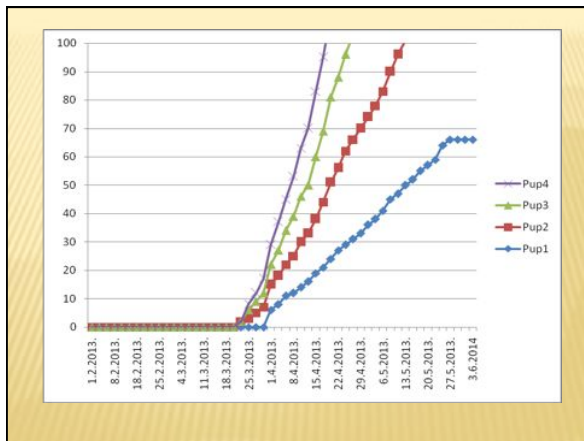

Site ID: 5262 Name: **VRBIK**:GRN-02 Coordinates: 45.7005N, 17.7068E
Elevation: 130.7m Location Source: school

GREEN-UP | GREEN-DOWN (pupanje i žučenje)

**TABLICA ZA FENOLOGIJU (green-up breze)
 - pupanje -**

DATUM	pup1	pup2	pup3	pup4					
1.2.2013.	D	D	D	D	1.3.2013.	D	D	D	D
4.2.2013.	D	D	D	D	4.3.2013.	D	D	D	D
6.2.2013.	D	D	D	D	6.3.2013.	D	D	D	D
8.2.2013.	D	D	D	D	8.3.2013.	D	D	D	D
11.2.2013.	D	D	D	D	11.3.2013.	D	S	D	D
15.2.2013.	D	D	D	D	13.3.2013.	D	S	D	S
18.2.2013.	D	D	D	D	15.3.2013.	S	S	D	S
20.2.2013.	D	D	D	D	18.3.2013.	S	S	S	S
22.2.2013.	D	D	D	D	20.3.2013.	S	BB	S	S
25.2.2013.	D	D	D	D	22.3.2013.	BB	2	BB	BB
27.2.2013.	D	D	D	D	25.3.2013.	2	3	3	2
					27.3.2013.	3	5	4	3
					29.3.2013.	5	7	5	5

1.4.2013.	6	9	7	7	1.5.2013.	36	38	42	45
3.4.2013.	8	10	9	10	3.5.2013.	38	40	44	49
5.4.2013.	11	11	12	11	6.5.2013.	41	42	49	51
8.4.2013.	12	13	14	14	8.5.2013.	45	45	51	55
10.4.2013.	14	16	16	17	10.5.2013.	47	49	53	59
12.4.2013.	16	17	17	20	13.5.2013.	50	51	57	62
15.4.2013.	19	19	22	23	15.5.2013.	52	53	60	65
17.4.2013.	21	23	25	26	17.5.2013.	55	57	65	69
19.4.2013.	24	27	30	30	20.5.2013.	57	61	67	73
22.4.2013.	27	29	32	31	22.5.2013.	59	65	71	78
24.4.2013.	29	33	34	34	24.5.2013.	64	65	75	83
26.4.2013.	31	35	37	38	27.5.2013.	66	65	79	87
29.4.2013.	33	37	38	42	29.5.2013.	66	65	79	87
					31.5.2013.	66	65	79	87
					3.6.2014.	66	65	79	87