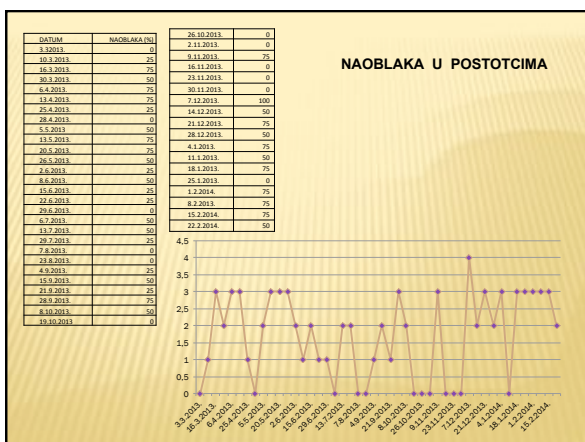

EKVIVALENT SNIJEGA

Datum	Ekvivalent snijega u mL
26.11.2013.	9
27.12.2013.	1
28.12.2013.	5
25.1.2014.	33

Hydrology Site

Site ID: 5270
Name: JAVORICA 1:SWS-02
Coordinates: 45.40973N, 17.40562E
Elevation: 97.1m (ellipsoidal)
Location Source: gps
Comments: please replace with Hydrology Site Comments
Activated At: 2010-03-23 00:00:00
Water Body Name: Javorica
Water Body Type: fresh_water
Water Body Source: lake
Bank to Bank Distance: 100.0 m
Area: 2.0 sq/km
Depth: 3.5 m

MJERENJE PROZIRNOSTI

MJERENJE TEMPERATURE ZRAKA, TEMPERATURE VODE, NAOBLAKE, pH VODE

TABLICA I GRAF (PROZIRNOST)

DATUM	1.mjerenje	2.mjerenje	3.mjerenje	Srednja
3.3.2013.	85	90	95	90
10.3.2013.	90	90	85	90
16.3.2013.	55	65	60	60
30.3.2013.	50	45	55	50
6.4.2013.	70	55	60	60
13.4.2013.	95	85	90	90
25.4.2013.	90	80	75	80
28.4.2013.	80	75	90	80
5.5.2013.	60	80	75	75
13.5.2013.	70	90	85	80
20.5.2013.	90	85	100	90
25.5.2013.	70	65	80	70
2.6.2013.	70	80	90	80
8.6.2013.	100	100	100	100
15.6.2013.	110	110	100	110
22.6.2013.	100	110	110	110
29.6.2013.	110	125	115	110
6.7.2013.	95	100	110	100
13.7.2013.	100	110	105	105
20.7.2013.	110	105	105	110
7.8.2013.	85	90	95	90
23.8.2013.	90	90	80	90
4.9.2013.	75	80	85	80
15.9.2013.	90	70	75	80
21.9.2013.	100	90	85	90
28.9.2013.	70	65	65	65
8.10.2013.	90	85	75	80
19.10.2013.	100	110	100	100
26.10.2013.	95	110	100	100
2.11.2013.	100	100	100	100
9.11.2013.	95	100	95	95
16.11.2013.	80	70	90	80
23.11.2013.	60	65	60	60
30.11.2013.	0	0	0	0
7.12.2013.	0	0	0	0
14.12.2013.	0	0	0	0
21.12.2013.	0	0	0	0
28.12.2013.	0	0	0	0
4.1.2014.	0	0	0	0
11.1.2014.	0	0	0	0
18.1.2014.	0	0	0	0
25.1.2014.	0	0	0	0
1.2.2014.	0	0	0	0
8.2.2014.	55	54	53	53
15.2.2014.	90	85	84	85
22.2.2014.	90	85	70	85