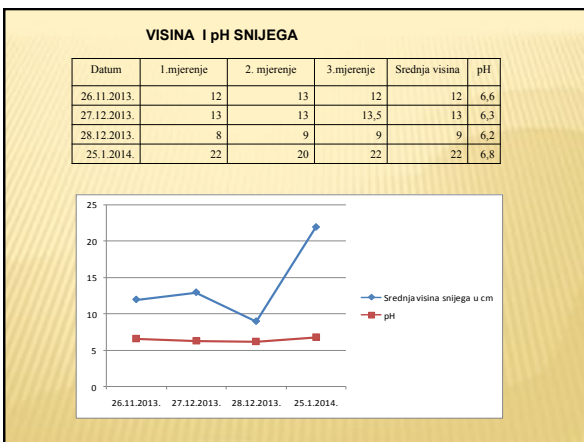

Škola je uključena u GLOBE program od 2004. godine. **(10 godina)**

Devet godina šaljemo podatke u bazu podataka.

Sudjelovali smo na međuzupanijskim i državnim smotrama i natjecanjima :
2006., 2007., 2008., 2009., 2010., 2011., 2012., 2013. godine.
Ukupno **8 puta**.

Ove godine školu predstavlja ekipa u sastavu:
Iva Križić
Lara Fotez
Mateja Peršić

EKIPA ZA NATJECANJE I PODMLADAK

NAŠE POSTAJE:

Name	Investigation Area	Date Activated
BREZIK 2:SMS-01	SMS	2007-01-24
BREZIK:GRN-01	GRN	2004-03-23
JASIK:GRN-04	GRN	2008-10-16
Javorica 1:SWS-02	SWS	2010-03-23
Javorica:SWS-01	SWS	2009-06-20
LIPIK-1:LCS-02	LCS	2010-09-15
LIPIK:LCS-01	LCS	2010-09-13
ŠLJIVIK:GRN-05	GRN	2010-08-20
PAPUK:GRN-03	GRN	2008-02-01
SNJEŽNIK:ATM-01	ATM	2011-12-17
VRBIK:GRN-02	GRN	2008-02-01

Atmosphere Site

Site ID:	5260
Name:	SNJEŽNIK:ATM-01
Coordinates:	45.7005N, 17.7068E
Elevation:	130.7m
Location Source:	school
Comments:	please replace with Atmosphere Site Comments
Activated At:	2011-12-17 00:00:00
Obstacles:	
Slope Direction:	90.0
Thermometer Type:	liquid: current temp only

EKVIVALENT SNIJEGA

Datum	Ekvivalent snijega u mL
26.11.2013.	9
27.12.2013.	1
28.12.2013.	5
25.1.2014.	33

Hydrology Site

Site ID: 5270
Name: JAVORICA 1:SWS-02
Coordinates: 45.40973N, 17.40562E
Elevation: 97.1m (ellipsoidal)
Location Source: gps
Comments: please replace with Hydrology Site Comments
Activated At: 2010-03-23 00:00:00
Water Body Name: Javorica
Water Body Type: fresh_water
Water Body Source: lake
Bank to Bank Distance: 100.0 m
Area: 2.0 sq/km
Depth: 3.5 m