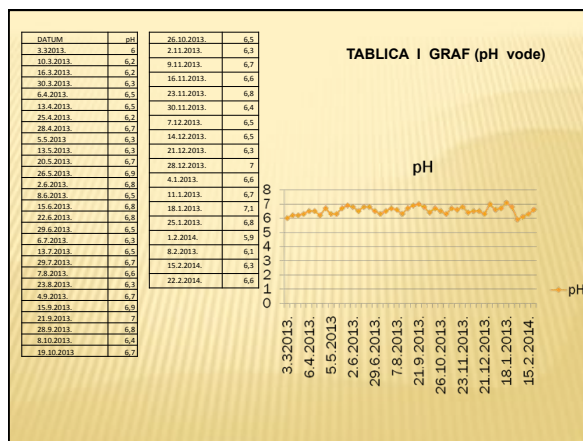

EKVIVALENT SNIJEGA

Datum	Ekvivalent snijega u mL
26.11.2013.	9
27.12.2013.	1
28.12.2013.	5
25.1.2014.	33

Hydrology Site

Site ID: 5270
Name: JAVORICA 1:SWS-02
Coordinates: 45.40973N, 17.40562E
Elevation: 97.1m (ellipsoidal)
Location Source: gps
Comments: please replace with Hydrology Site Comments
Activated At: 2010-03-23 00:00:00
Water Body Name: Javorica
Water Body Type: fresh_water
Water Body Source: lake
Bank to Bank Distance: 100.0 m
Area: 2.0 sq/km
Depth: 3.5 m

MJERENJE PROZIRNOSTI

MJERENJE TEMPERATURE ZRAKA, TEMPERATURE VODE, NAOBLAKE, pH VODE

TABLICA I GRAF (PROZIRNOST)

DATUM	1.mjerenje	2.mjerenje	3.mjerenje	Srednja
3.3.2013.	85	90	95	90
10.3.2013.	90	90	85	90
16.3.2013.	55	65	60	60
30.3.2013.	50	45	55	50
6.4.2013.	70	55	60	60
13.4.2013.	95	85	90	90
25.4.2013.	90	80	75	80
28.4.2013.	80	75	90	80
5.5.2013.	60	80	75	75
13.5.2013.	70	90	85	80
20.5.2013.	90	85	100	90
25.5.2013.	70	65	80	70
2.6.2013.	70	80	90	80
8.6.2013.	100	100	100	100
15.6.2013.	110	110	100	110
22.6.2013.	100	110	110	110
29.6.2013.	110	125	115	110
6.7.2013.	95	100	110	100
13.7.2013.	100	110	105	105
20.7.2013.	110	105	105	110
7.8.2013.	85	90	95	90
23.8.2013.	90	90	80	90
4.9.2013.	75	80	85	80
15.9.2013.	90	70	75	80
21.9.2013.	100	90	85	90
28.9.2013.	70	65	65	65
8.10.2013.	90	85	75	80
19.10.2013.	100	110	100	100
26.10.2013.	95	110	100	100
2.11.2013.	100	100	100	100
9.11.2013.	95	100	95	95
16.11.2013.	80	70	90	80
23.11.2013.	60	65	60	60
30.11.2013.	0	0	0	0
7.12.2013.	0	0	0	0
14.12.2013.	0	0	0	0
21.12.2013.	0	0	0	0
28.12.2013.	0	0	0	0
4.1.2014.	0	0	0	0
11.1.2014.	0	0	0	0
18.1.2014.	0	0	0	0
25.1.2014.	0	0	0	0
1.2.2014.	0	0	0	0
8.2.2014.	55	54	53	53
15.2.2014.	90	85	84	85
22.2.2014.	90	85	70	85