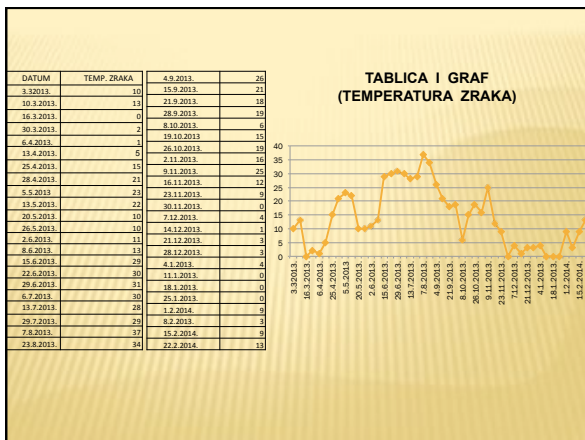

BIOMETRIJA

Site ID: 5266 Name: **LIPIK**:LCS-01 Coordinates: 45.4152N, 17.4202E
Elevation: 155.0m (ellipsoidal) Location Source: gps

Temperatura tla na 5 cm °C

DATUM	5 CM	DATUM	5 CM	DATUM	5 CM	DATUM	5 CM
13.2013.	6	3.6.2013.	18	30.8.2013.	23	29.11.2013.	2
4.3.2013.	6	5.6.2013.	18	2.9.2013.	25	2.10.2013.	2
6.3.2013.	6	7.6.2013.	19	4.9.2013.	23	4.12.2013.	3
11.3.2013.	6	10.6.2013.	19	6.9.2013.	24	6.12.2013.	3
13.3.2013.	6	14.6.2013.	21	8.9.2013.	23	8.12.2013.	3
15.3.2013.	7	12.6.2013.	20	11.9.2013.	22	11.12.2013.	2
18.3.2013.	7	17.6.2013.	25	13.9.2013.	21	13.12.2013.	2
20.3.2013.	8	21.6.2013.	20	16.9.2013.	21	16.12.2013.	2
22.3.2013.	8	19.6.2013.	26	18.9.2013.	20	18.12.2013.	1
25.3.2013.	8	24.6.2013.	23	20.9.2013.	20	20.12.2013.	4
27.3.2013.	6	28.6.2013.	23	23.9.2013.	21	23.12.2013.	4
29.3.2013.	8	28.6.2013.	22	25.9.2013.	21	25.12.2013.	6
1.4.2013.	7	1.7.2013.	27	27.9.2013.	19	27.12.2013.	5
1.4.2013.	7	1.7.2013.	27	30.9.2013.	16	30.1.2014.	5
5.4.2013.	8	1.7.2013.	23	2.10.2013.	16	1.3.2014.	5
8.4.2013.	8	8.7.2013.	24	4.10.2013.	16	1.3.2014.	6
10.4.2013.	10	10.7.2013.	26	7.10.2013.	16	6.1.2014.	6
12.4.2013.	11	10.7.2013.	25	9.10.2013.	16	8.1.2014.	6
15.4.2013.	13	15.7.2013.	26	11.10.2013.	17	10.1.2014.	6,5
17.4.2013.	15	15.7.2013.	28	14.10.2013.	17	13.1.2014.	6,5
19.4.2013.	17	17.7.2013.	28	16.10.2013.	14	15.1.2014.	6
22.4.2013.	16	19.7.2013.	28	18.10.2013.	15	17.1.2014.	6
24.4.2013.	17	22.7.2013.	29	21.10.2013.	15	20.1.2014.	6
26.4.2013.	18	24.7.2013.	29	23.10.2013.	16	22.1.2014.	5
29.4.2013.	19	26.7.2013.	30	25.10.2013.	16	24.1.2014.	3
1.5.2013.	21	31.7.2013.	29	28.10.2013.	15	27.1.2014.	0
3.5.2013.	21	31.7.2013.	28	30.10.2013.	15	29.1.2014.	0
6.5.2013.	21	2.8.2013.	29	1.11.2013.	15	31.1.2014.	1
8.5.2013.	21	5.8.2013.	29	4.11.2013.	14	1.2.2014.	1
10.5.2013.	22	7.8.2013.	30	6.11.2013.	13	3.2.2014.	1
13.5.2013.	21	9.8.2013.	30	8.11.2013.	13,5	5.2.2014.	3
15.5.2013.	21	12.8.2013.	29	11.11.2013.	13,5	7.2.2014.	3
17.5.2013.	22	14.8.2013.	27	13.11.2013.	13	9.2.2014.	3
20.5.2013.	21	16.8.2013.	28	15.11.2013.	12	12.2.2014.	3
23.5.2013.	20	19.8.2013.	28	18.11.2013.	11	15.2.2014.	4
24.5.2013.	20	21.8.2013.	27	20.11.2013.	11	18.2.2014.	4
27.5.2013.	19	23.8.2013.	27	23.11.2013.	9	21.2.2014.	4
29.5.2013.	19	26.8.2013.	24	25.11.2013.	5	24.2.2014.	5
31.5.2013.	17	28.8.2013.	23	27.11.2013.	3	26.2.2014.	5