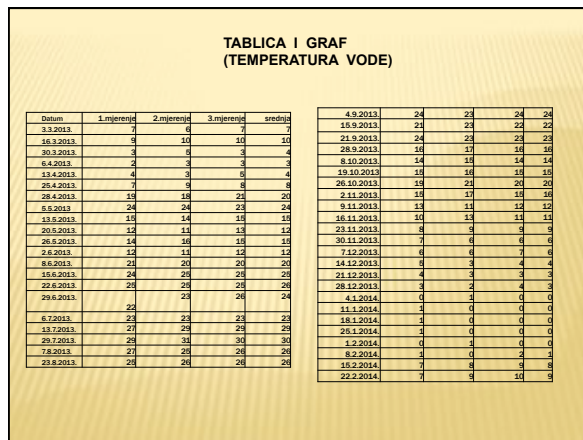

MJERENJE PROZIRNOSTI

MJERENJE TEMPERATURE ZRAKA, TEMPERATURE VODE, NAOBLAKE, pH VODE

TABLICA I GRAF (PROZIRNOST)

DATUM	1.mjerenje	2.mjerenje	3.mjerenje	Srednja
3.3.2013.	85	90	95	90
10.3.2013.	90	90	85	90
16.3.2013.	55	65	60	60
30.3.2013.	50	45	55	50
6.4.2013.	70	55	60	60
13.4.2013.	95	85	90	90
25.4.2013.	90	80	75	80
28.4.2013.	80	75	90	80
5.5.2013.	60	80	75	75
13.5.2013.	70	90	85	80
20.5.2013.	90	85	100	90
25.5.2013.	70	65	80	70
2.6.2013.	70	80	90	80
8.6.2013.	100	100	100	100
15.6.2013.	110	110	100	110
22.6.2013.	100	110	110	110
29.6.2013.	110	125	115	110
6.7.2013.	95	100	110	100
13.7.2013.	100	110	105	105
20.7.2013.	110	105	105	110
7.8.2013.	85	90	95	90
23.8.2013.	90	90	80	90
4.9.2013.	75	80	85	80
15.9.2013.	90	70	75	80
21.9.2013.	100	90	85	90
28.9.2013.	70	65	65	65
8.10.2013.	90	85	75	80
19.10.2013.	100	110	100	100
26.10.2013.	95	110	100	100
2.11.2013.	100	100	100	100
9.11.2013.	95	100	95	95
16.11.2013.	80	70	90	80
23.11.2013.	60	65	60	60
30.11.2013.	0	0	0	0
7.12.2013.	0	0	0	0
14.12.2013.	0	0	0	0
21.12.2013.	0	0	0	0
28.12.2013.	0	0	0	0
4.1.2014.	0	0	0	0
11.1.2014.	0	0	0	0
18.1.2014.	0	0	0	0
25.1.2014.	0	0	0	0
1.2.2014.	0	0	0	0
8.2.2014.	55	54	53	53
15.2.2014.	90	85	84	85
22.2.2014.	90	85	70	85